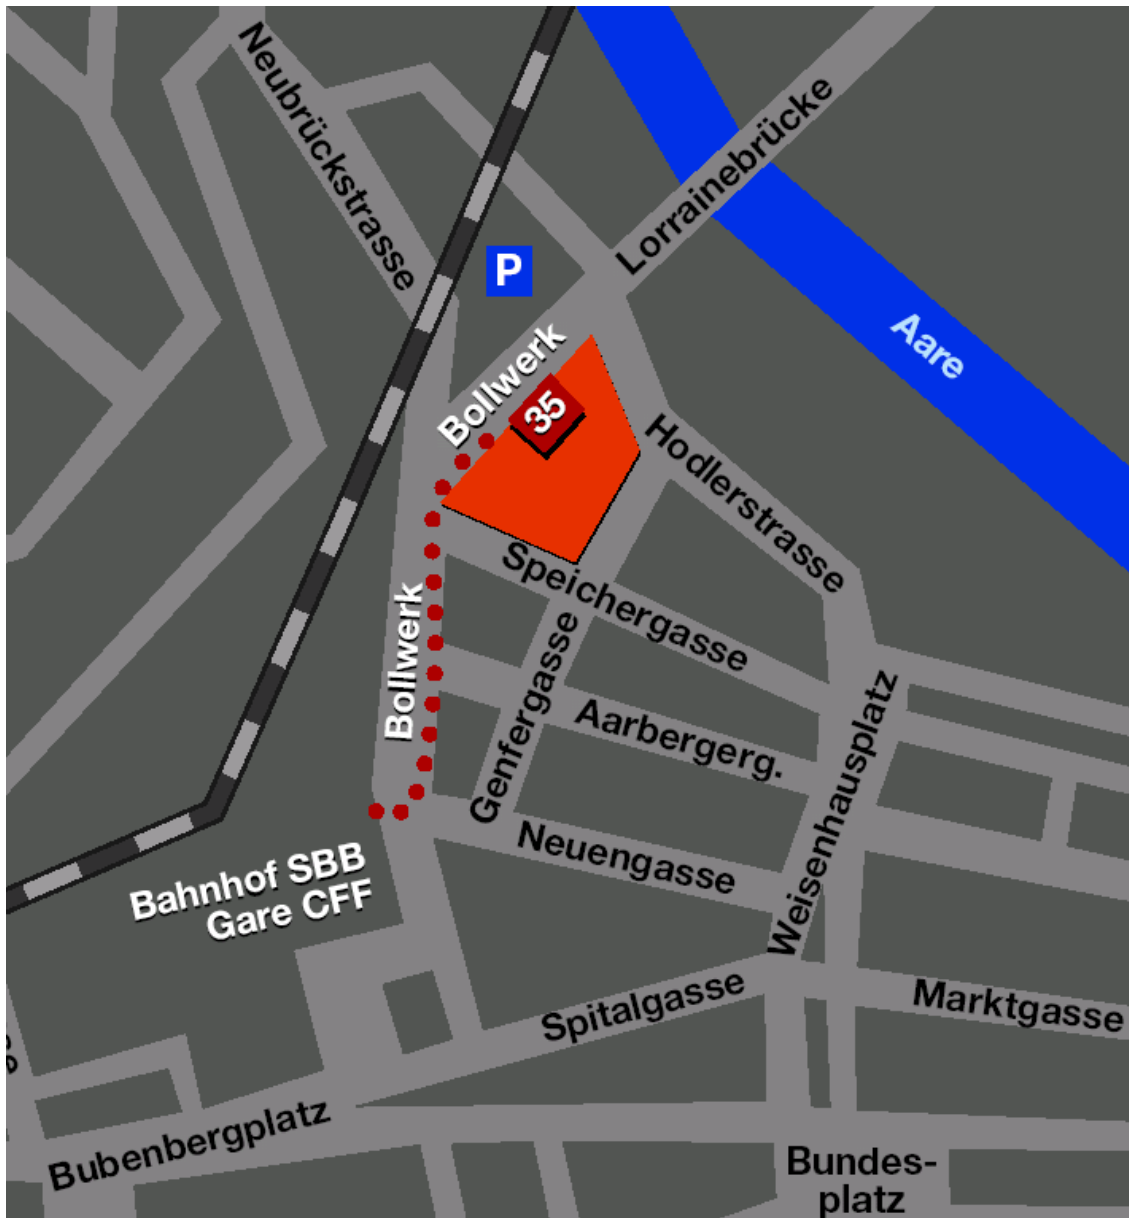

Wegbeschreibung

Das Zentralsekretariat von Casafair befindet sich in der BollwerkStadt (Bollwerk 35), vis-à-vis der Schützenmatte (Parkplatz) und in unmittelbarer Nähe des Bahnhofs Bern.

Benutzen Sie den Bahnhofsausgang Neuengasse (Richtung Altstadt). Gehen Sie links entlang dem Bollwerk und Sie finden uns nach rund 5 Gehminuten. Unten im Haus befindet sich das Restaurant „O bolles“. Das Zentralsekretariat von Casafair ist im 2. Stock.